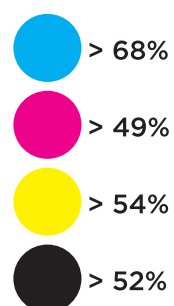

ASSOCIAÇÃO
DE **ANDEBOL**
DO **PORTO**

Logótipo 90 Anos

- Versão Horizontal

- Versão Vertical

INSTITUIÇÃO DE UTILIDADE PÚBLICA

ASSOCIAÇÃO
DE **ANDEBOL**
DO **PORTO**

90
ANOS
1932 - 2022